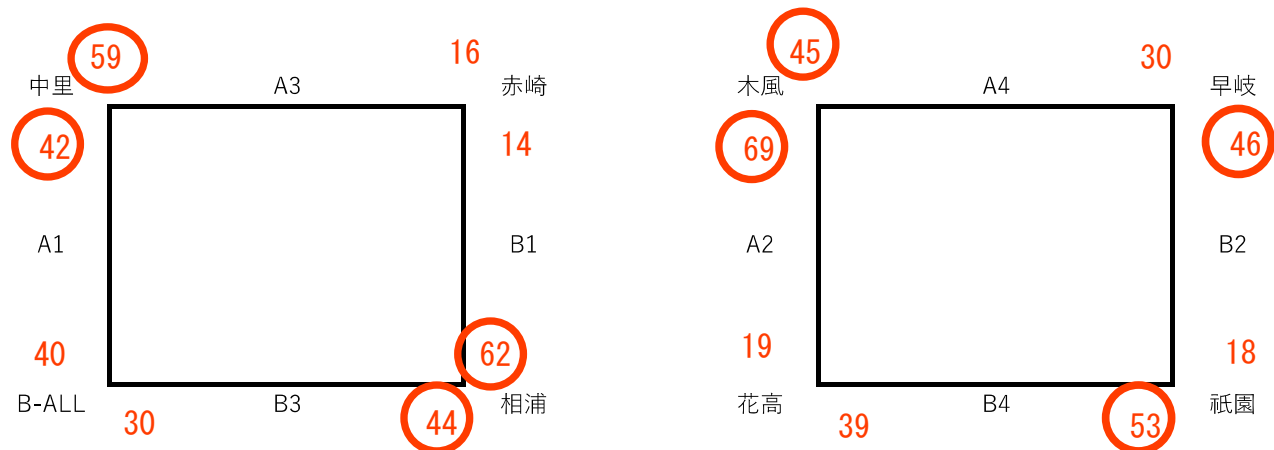

第2回大興杯組み合わせ

開場時間：8：00

アップ時間：8：20～ 2試合目チーム / 8：40～ 1試合目チーム

指導者・保護者会議 8：45～

		Aコート						Bコート					
		淡		濃	TO	審判	審判	淡		濃	TO	審判	審判
第1試合	9:00～	中里	VS	B-ALL	花高	木風	花高	赤崎	VS	相浦	早岐	早岐	祇園
第2試合	10:00～	木風	VS	花高	中里	中里	赤崎	早岐	VS	祇園	相浦	相浦	B-ALL
第3試合	11:00～	中里	VS	赤崎	木風	木風	早岐	B-ALL	VS	相浦	祇園	花高	祇園
第4試合	12:00～	木風	VS	早岐	赤崎	中里	赤崎	花高	VS	祇園	B-ALL	B-ALL	相浦
新人大会 5-(1)-5		Aコート						Bコート					
		淡		濃	TO	審判	審判	淡		濃	TO	審判	審判
第5試合	13:30～	中里	VS	B-ALL	早岐	早岐	祇園	木風	VS	花高	相浦	相浦	赤崎
第6試合	14:00～	早岐	VS	祇園	木風	中里	木風	相浦	VS	赤崎	B-ALL	B-ALL	花高
第7試合	14:30～	中里	VS	木風	相浦	早岐	相浦	B-ALL	VS	花高	赤崎	赤崎	祇園
第8試合	15:00～	早岐	VS	相浦	花高	花高	花高	祇園	VS	赤崎	中里	中里	B-ALL
第9試合	15:30～	早岐	VS	花高	木風	相浦	木風	祇園	VS	中里	B-ALL	赤崎	B-ALL
第10試合	16:00～	相浦	VS	木風	花高	花高	早岐	B-ALL	VS	赤崎	祇園	祇園	中里